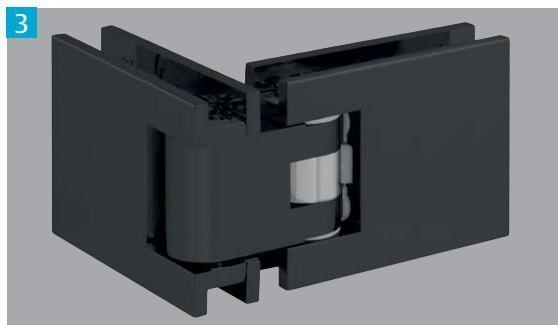

1 3760.74.0RSQV

2 3762.74.0RSQ

3 3764.74.0RSQ