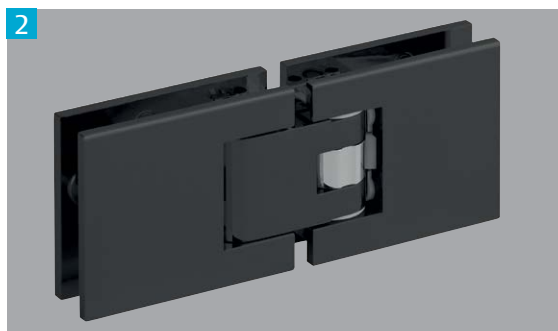

1 3760.74.0RSQV

2 3762.74.0RSQ

3 3764.74.0RSQ