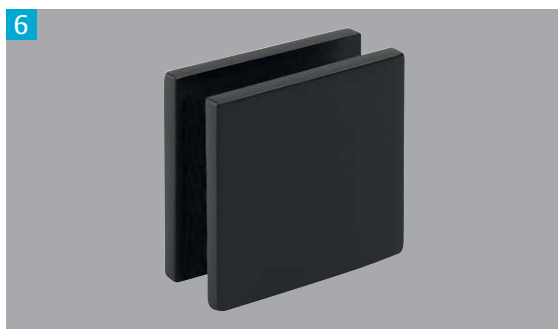

6 3265.74.0SQ

7 2818.74.3
2819.74.3