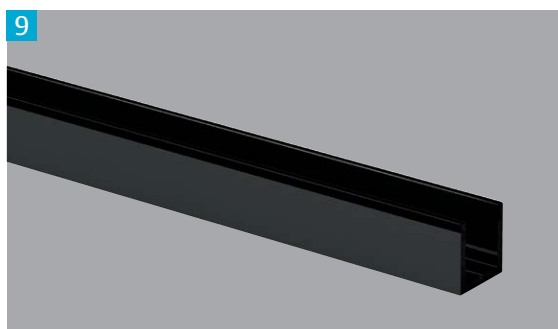

8 3266.74.0

9 U151515L2.74