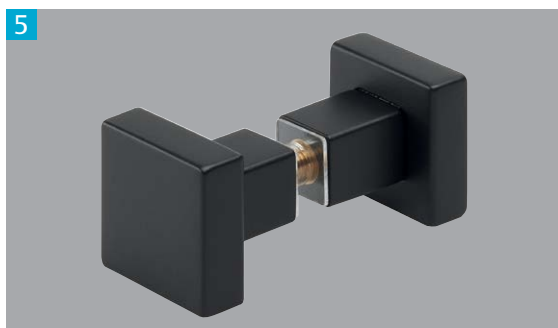

5 3666.74.0