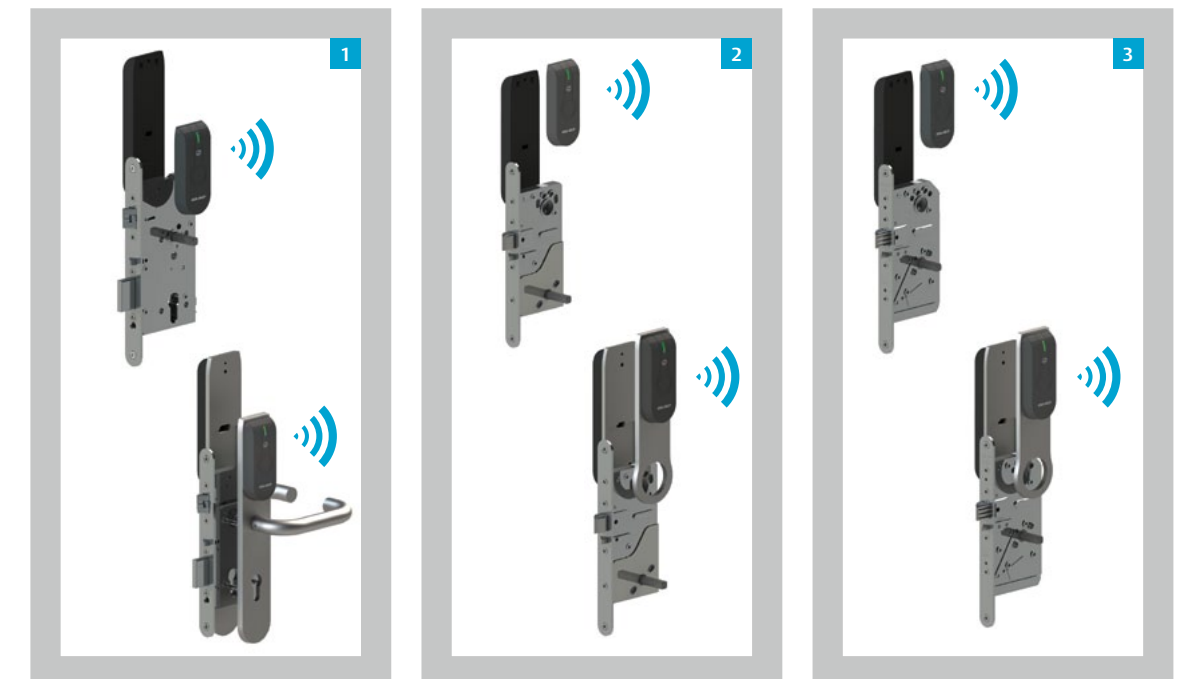

La serrure électromécanique L100 Aperio™ est la seule solution complète de sécurité sans fil disponible sur le marché. Alliance du meilleur savoir faire d'ASSA ABLOY, dernière innovation en matière de

contrôle d'accès sans fil, elle offre une alternative économique et performante aux solutions traditionnelles filaires, car sans câblage, son installation est simple sur tous les types de portes.

Les points forts

Haut degré de protection: produit testé et certifié selon les normes CE, EN179, EN1125, EN12209, EN1634/1 (en cours)

Aperio est compatible avec les technologies RFID suivantes : iCLASS, MIFARE CLASSIC, MIFARE DesFIRE, MIFARE PLUS, HID Prox, EM410x

Pas de risque de piratage : la plus grande partie de l'électronique se situe côté intérieur. A l'extérieur, le lecteur dispose d'une connexion de secours en cas de piles trop faibles et d'une LED

Gestion en temps réel des informations : porte ouverte/fermée, pêne engagé ou non

Fonctionne sur une large plage de températures côté extérieur (-40 à +65°C)

La poignée extérieure est contrôlée électroniquement, la poignée intérieure est toujours embrayée pour permettre la sortie libre (mais un détecteur permet de remonter l'information au système de contrôle d'accès)

Disponible en version euro (1), scandinave (2), finlandaise (3) pour les portes bois, acier ou à profils étroits