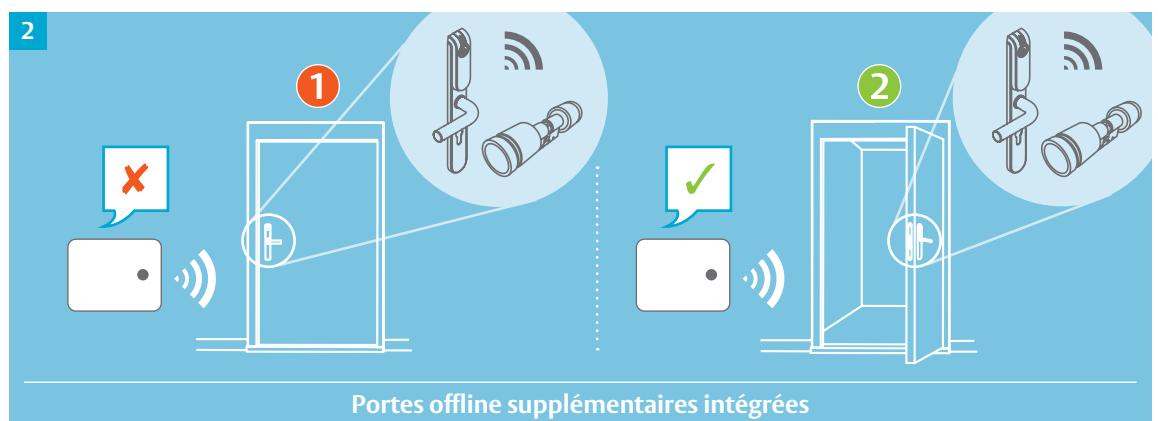

Mode passage libre (ouvert en permanence via programme) / Mode passage libre par badge (changement de l'état du verrou sur présentation d'une simple carte)

- Prise en charge d'un maximum de 16 calendriers
- La fonction de liste noire assure un niveau de sécurité plus élevé
- Les dispositifs Aperio™ Offline peuvent facilement être convertis en dispositifs Aperio™ Online sans modifications matérielles
- Disponible pour différentes technologies RFID:

MIFARE™
CLASSIC / DESFire™

Aperio™ Offline – La décision d'accès est prise par le dispositif Aperio™ d'après les informations stockées sur le badge de l'utilisateur

Symboles

	Fréquence IEEE 802.15.4 (2,4 GHz) - chiffrement AES 128 bits
	Activation de la carte Données d'accès valides sur une carte pour, par exemple, 24 h
	Plan d'accès
	Accès accordé / refusé
	Porte offline intégrée 1
	Porte offline intégrée 2