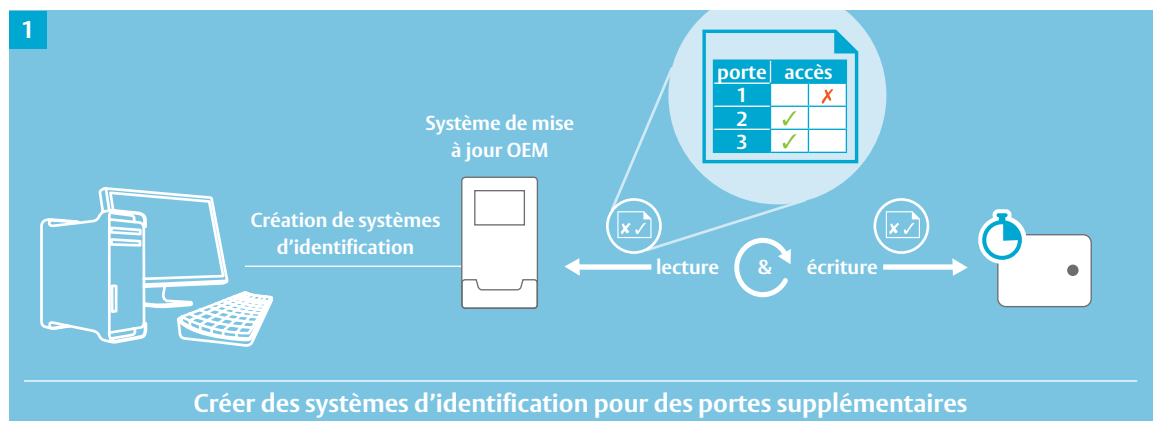

Pas de câblage. Faibles coûts.

Aperio™ Offline: la plus économique des solutions de porte de contrôle d'accès

Points phares

- Disponibles pour tous les types de produits Aperio™ – Cylindres C900 / Ensemble béquilles E900
- L'utilisateur reçoit des droits nouveaux et actualisés du système de contrôle d'accès
- Les alarmes de porte telles que « Batterie faible » ou « Verrou bloqué » sont renvoyées au système de contrôle d'accès via les systèmes d'identification des utilisateurs
- Pour des raisons de sécurité, les systèmes d'identification des utilisateurs ont des délais de validité ajustables

Mode passage libre (ouvert en permanence via programme) / Mode passage libre par badge (changement de l'état du verrou sur présentation d'une simple carte)

- Prise en charge d'un maximum de 16 calendriers
- La fonction de liste noire assure un niveau de sécurité plus élevé
- Les dispositifs Aperio™ Offline peuvent facilement être convertis en dispositifs Aperio™ Online sans modifications matérielles
- Disponible pour différentes technologies RFID:

MIFARE™
CLASSIC / DESFire™

Aperio™ Offline – La décision d'accès est prise par le dispositif Aperio™ d'après les informations stockées sur le badge de l'utilisateur