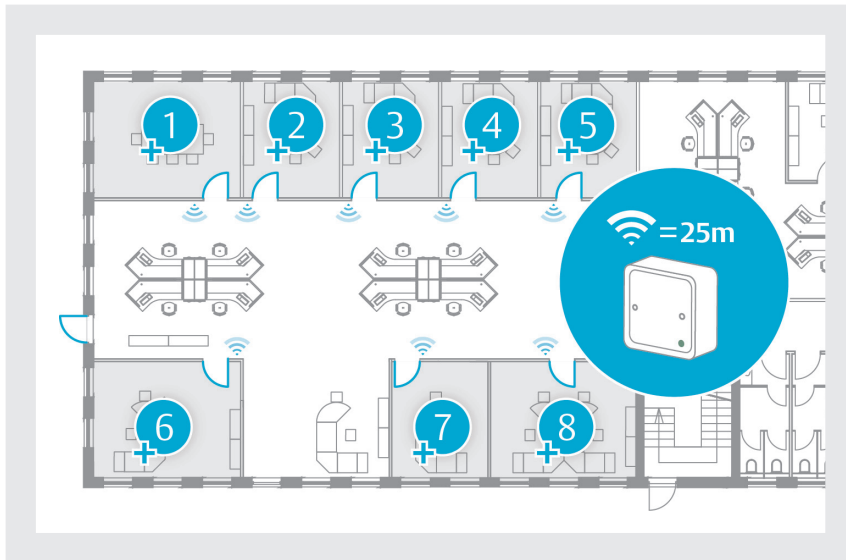

Un hub de communication fournissant une connexion sans fil à un maximum de huit portes vient d'être ajouté au portefeuille de produits

Parfaitement adapté aux portes intérieures, ce hub est particulièrement pratique pour les halls ayant divers couloirs adjacents.

### Points phares

- Permet de connecter jusqu'à 8 dispositifs Aperio™ sur un hub unique
- Fonctionne dans une portée de transmission d'environ 25 mètres
- Le temps et les efforts requis pour l'installation sont également réduits
- Les coûts pour chaque porte intégrée au système sont désormais encore plus faibles
- Toutes les communications radio sont cryptées avec AES 128 bits
- Disponible pour différentes technologies RFID :