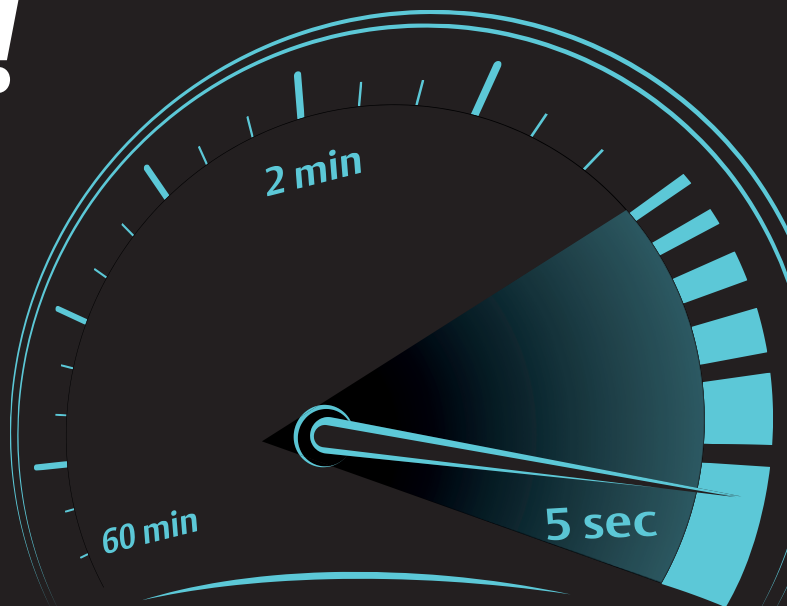

SPEED UP!

avec Aperio® V3

Avec la nouvelle génération Aperio® V3, les serrures sans fil réagissent encore plus vite !

Pour les environnements exigeant un déverrouillage rapide, cette nouvelle version démultiplie la puissance de l'électronique et garantit des temps de réponse record. Ces performances ne détériorent pas pour autant l'autonomie énergétique, parmi les meilleures de sa catégorie.

Avec les serrures Aperio® V3, même les portes à trafic intensif fonctionnent sur pile standard dont la durée de vie est estimée à 2 ans. La fonction ouverture à distance permet également un déverrouillage quasi instantané pendant toute la durée des piles. Plus d'excuse pour ne pas étendre votre contrôle d'accès à plus de portes ! Avec Aperio® V3 vous avez le choix ET les performances !