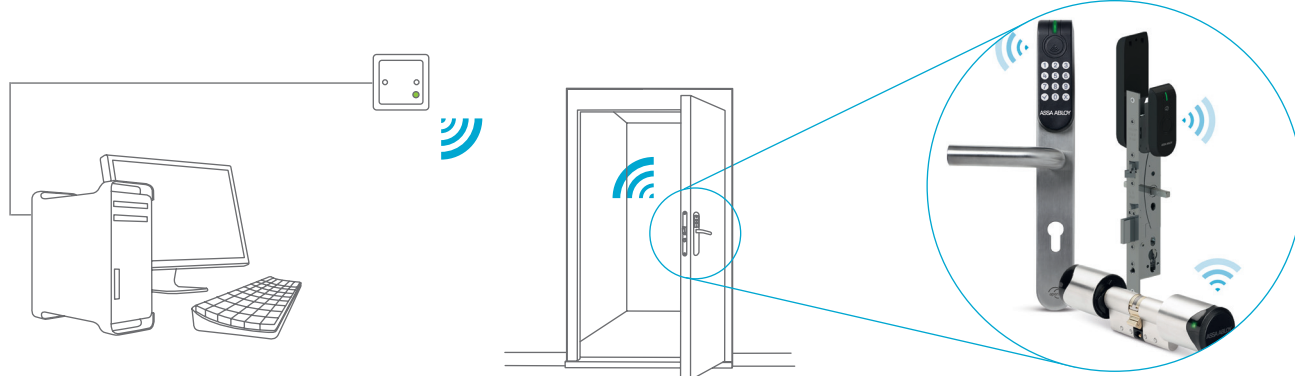

SPEED UP!

avec Aperio® V3

Avec la nouvelle génération Aperio® V3, les serrures sans fil réagissent encore plus vite !

Pour les environnements exigeant un déverrouillage rapide, cette nouvelle version démultiplie la puissance de l'électronique et garantit des temps de réponse record. Ces performances ne détériorent pas pour autant l'autonomie énergétique, parmi les meilleures de sa catégorie.

Avec les serrures Aperio® V3, même les portes à trafic intensif fonctionnent sur pile standard dont la durée de vie est estimée à 2 ans. La fonction ouverture à distance permet également un déverrouillage quasi instantané pendant toute la durée des piles. Plus d'excuse pour ne pas étendre votre contrôle d'accès à plus de portes ! Avec Aperio® V3 vous avez le choix ET les performances !