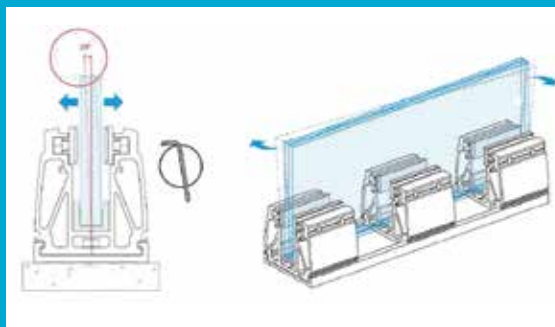

The + products
Les + produits

Maximum security

- Complies with : NF P01-013: 1988
NF P08-301: 1991
UNI 10807: 1999
NBN B03-004
- Adjustable system for a fast and perfect alignment of glass volumes.
- Optimal transparency
- Height of glass until 1200 mm
- Ultra-compact design for better integration into the space
- Easy drainage
- No notch
- High quality finish

Sécurité maximal

- Conformes à la norme : NF P01-013: 1988
NF P08-301: 1991
UNI 10807: 1999
NBN B03-004
- Système réglable pour un alignement rapide et parfait des volumes verriers.
- Transparence optimale.
- Hauteur de verre jusqu'à 1200 mm
- Design ultra compact pour une meilleure intégration dans votre environnement.
- Drainage facile
- Pas d'encoche dans le verre
- Haute qualité de finition

Facile à régler : avec seulement 1 clé Allen

Easy to adjust:
with only
1 Allen key

Design compact

Compact design

Rapide à poser :
fixation fournie
Easy to assemble :
supplied with fixing
screws