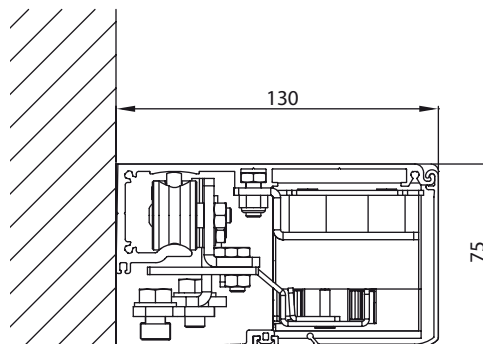

SLIDEMATIC2

Aluminium anodisé argent brossé
Brushed anodised alu. silver

Références / References

Opérateur complet avec cache et embouts pour portes double coulissantes 'push and go'
Sliding door operator complete with cover and end caps for 'push and go' double doors

SLIDEMATIC2.12

- Opérateur longueur 3300 mm recoupable
- Pour 2 portes intérieures largeur maximum 840 mm, ouverture maxi 1600 mm
- Poids maximum 40 kg par porte
- Prévoir accessoires de fixation de porte SM02
- Operator length 3300 mm
- For maximum 2 doors width 840 mm, max opening 1600 mm
- Maximum door weight 40 kg per door
- Fixing accessories for door SM02