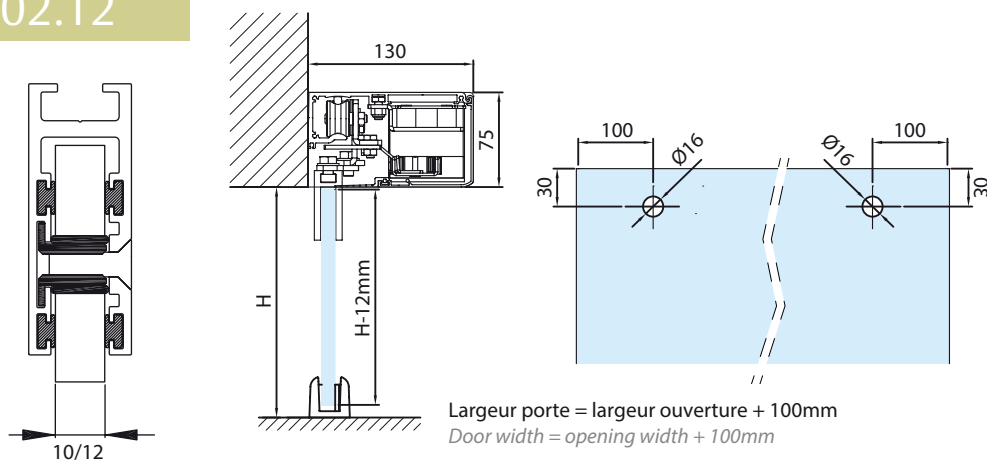

Accessoires Slidematic

Slidematic Accessories

SM02.12

Profil aluminium anodisé argent pour 1 panneau coulissant, longueur 2 m
Aluminium profile for 1 glass panel, 2 m length silver anodised

- Livré avec 1 guide au sol.
- Supplied with 1 floor guide.

SM04.99