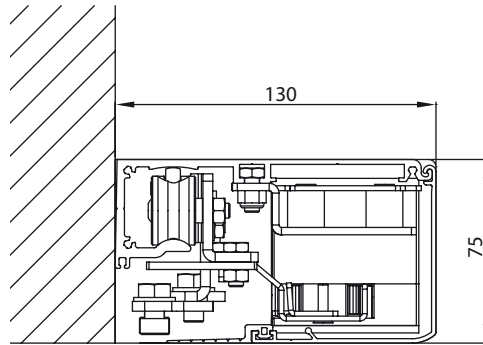

SLIDEMATIC1

Aluminium anodisé argent brossé
Brushed anodised alu. silver

Références / References

Opérateur complet avec cache et embouts pour porte simple coulissante 'push and go'
Sliding door operator complete with cover and end caps for 'push and go' single door

SLIDEMATIC1.12

- Opérateur longueur 2200 mm recoupable
- Pour porte intérieure largeur maximum 1100 mm, ouverture maxi 1060 mm
- Poids maximum 60 kg
- Prévoir accessoires de fixation de porte SM02
- Operator length 2200 mm
- For maximum door width 1100 mm, max opening 1060 mm
- Maximum door weight 60 kg
- Fixing accessories for door SM02