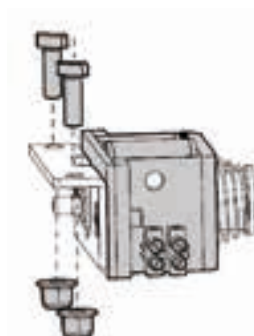

Accessoires Slidematic

Slidematic Accessories

SM02.12

Profil aluminium anodisé argent pour 1 panneau coulissant, longueur 2 m
Aluminium profile for 1 glass panel, 2 m length silver anodised

- Livré avec 1 guide au sol.
- Supplied with 1 floor guide.

SM04.99

Radar 2 directions
Two way sensor

SM07.99

Verrou électro-mécanique pour SLIDEMATIC
Electro-mechanical lock for SLIDEMATIC