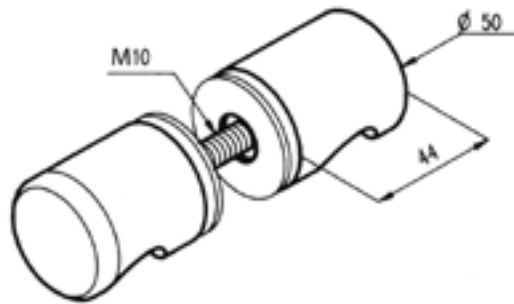

2927.30.0

2927.31.0

3066.\*\*.0

Références / References

Bouton double bombé Ø 32 mm  
Pair of knobs 32 mm Ø

Chromé brillant  
Bright chromium

Chromé mat  
Matt chromium

Effet inox  
Stainless steel effect

Références / References

Bouton double bombé Ø 22 mm  
Pair of knobs 22 mm Ø

Chromé brillant  
Bright chromium

3250.30.0

Chromé mat  
Matt chromium

3250.31.0

Effet inox  
Stainless steel effect

3250.35.0

3251.\*\*.0

Références / References

Bouton double bombé Ø 50 mm  
Pair of knobs 50 mm Ø

Laiton poli PVD  
Polished brass PVD

3251.05.0

Chromé brillant  
Bright chromium

3251.30.0

Chromé mat  
Matt chromium