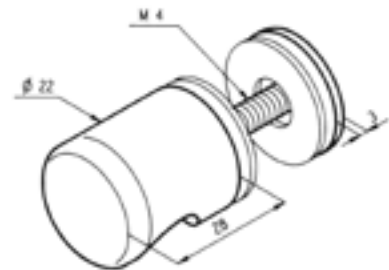

2927.30.0

2927.31.0

3066.\*\*.0

Références / References

Bouton double bombé Ø 32 mm  
Pair of knobs 32 mm Ø

Chromé brillant  
Bright chromium

Chromé mat  
Matt chromium

Effet inox  
Stainless steel effect

3066.30.0

3066.31.0

3066.35.0

3249.\*\*.0

Références / References

Bouton simple bombé Ø 22 mm  
22 mm Ø single round head knob

Laiton poli PVD  
Polished brass PVD

Chromé brillant  
Bright chromium