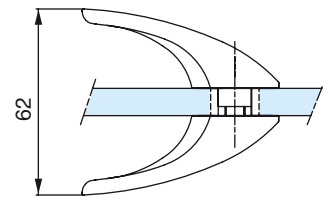

Boutons et poignées de porte
Door knobs and handles

2927.**.0