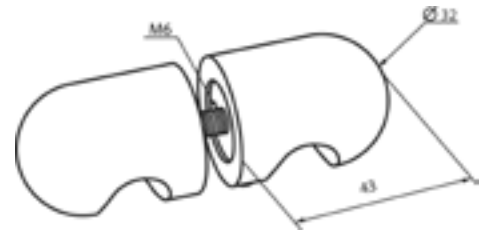

2927.30.0

2927.31.0

3066.\*\*.0

Références / References

Bouton double bombé Ø 32 mm  
Pair of knobs 32 mm Ø

Chromé brillant  
Bright chromium

Chromé mat  
Matt chromium

Effet inox  
Stainless steel effect

3066.30.0

3066.31.0

3066.35.0

3249.\*\*.0

Références / References

Bouton simple bombé Ø 22 mm  
22 mm Ø single round head knob

Laiton poli PVD  
Polished brass PVD

Chromé brillant  
Bright chromium