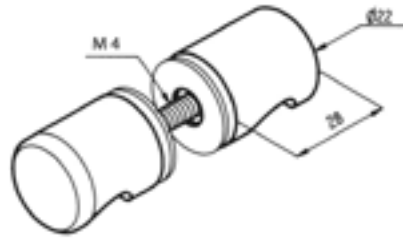

3250.**.0

Boutons et poignées
de porte
Door knobs
and handles

Références / References

Bouton double bombé Ø 22 mm
Pair of knobs 22 mm Ø

Chromé brillant
Bright chromium

3250.30.0

Chromé mat
Matt chromium

3250.31.0

Effet inox
Stainless steel effect

3250.35.0

3251.**.0

Références / References

Bouton double bombé Ø 50 mm
Pair of knobs 50 mm Ø

Laiton poli PVD
Polished brass PVD

3251.05.0

Chromé brillant
Bright chromium

3251.30.0

Chromé mat
Matt chromium

3251.31.0

Effet inox
Stainless steel effect

3251.35.0