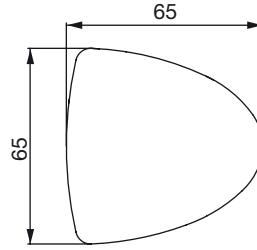

Boutons et poignées de porte
Door knobs and handles

2927.**.0