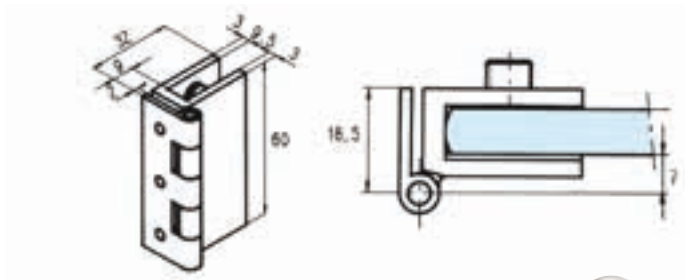

Pinces charnières  
et charnières  
à contreplaques  
pour vitrine  
Clip hinges and  
wall plate hinges  
for showcases

5500.\*\*.2

Chromé brillant  
Bright chromium

Références / References

Pince charnière simple 60 x 32 mm  
60 x 32 mm single clip hinge

5500.30.2

- Montage sans encoche
- Dimensions maximum des volumes 130 x 45 cm
- Profil laiton, axe inox moleté
- Serrage par 3 vis à embout
- Unité de vente : 2 pinces charnières simples

- No notch required
- Maximum panel size 130 x 45 cm
- Brass profile and milled stainless steel pin
- Tightened with 3 round end screws
- Sold in pack of 2

- Montage sans encoche
- Dimensions maximum des volumes 60 x 40 cm
- Profil laiton, axe inox moleté
- Serrage par 2 vis à embout
- Unité de vente : 2 pinces charnières simples

- No notch required
- Maximum panel size 60 x 40 cm
- Brass profile and milled stainless steel pin
- Tightened with 2 round end screws
- Sold in pack of 2

5500.\*\*.4

Chromé brillant  
Bright chromium

Références / References

Pince charnière simple 25 x 19 mm  
25 x 19 mm single clip hinge

5500.30.4

- Montage sans encoche
- Dimensions maximum des volumes 40 x 30 cm
- Profil laiton, axe inox moleté
- Serrage par 2 vis à embout
- Unité de vente : 2 pinces charnières simples