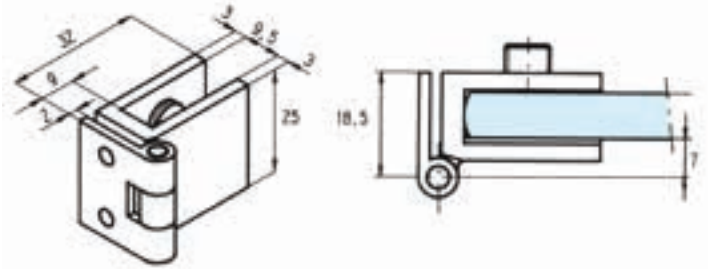

5500.30.2

- Montage sans encoche
- Dimensions maximum des volumes 130 x 45 cm
- Profil laiton, axe inox moleté
- Serrage par 3 vis à embout
- Unité de vente : 2 pinces charnières simples

- No notch required
- Maximum panel size 130 x 45 cm
- Brass profile and milled stainless steel pin
- Tightened with 3 round end screws
- Sold in pack of 2

LES + PRODUITS  
The + product

Gamme complète

Complete range

5500.\*\*.3

Chromé brillant  
Bright chromium

Références / References

Pince charnière simple 25 x 32 mm  
25 x 32 mm single clip hinge

5500.30.3

- Montage sans encoche
- Dimensions maximum des volumes 60 x 40 cm
- Profil laiton, axe inox moleté
- Serrage par 2 vis à embout
- Unité de vente : 2 pinces charnières simples

- No notch required
- Maximum panel size 60 x 40 cm
- Brass profile and milled stainless steel pin
- Tightened with 2 round end screws
- Sold in pack of 2

5500.\*\*.4

Chromé brillant  
Bright chromium

Références / References

Pince charnière simple 25 x 19 mm  
25 x 19 mm single clip hinge

5500.30.4

- Montage sans encoche
- Dimensions maximum des volumes 40 x 30 cm
- Profil laiton, axe inox moleté
- Serrage par 2 vis à embout
- Unité de vente : 2 pinces charnières simples