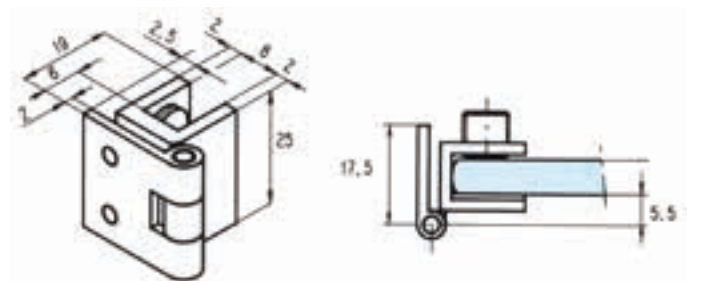

5500.30.2

- Montage sans encoche
- Dimensions maximum des volumes 130 x 45 cm
- Profil laiton, axe inox moleté
- Serrage par 3 vis à embout
- Unité de vente : 2 pinces charnières simples

- No notch required
- Maximum panel size 130 x 45 cm
- Brass profile and milled stainless steel pin
- Tightened with 3 round end screws
- Sold in pack of 2

LES + PRODUITS  
The + product

Gamme complète

Complete range

5500.\*\*.3

Chromé brillant  
Bright chromium

Références / References

Pince charnière simple 25 x 32 mm  
25 x 32 mm single clip hinge

5500.30.3

- Montage sans encoche
- Dimensions maximum des volumes 60 x 40 cm
- Profil laiton, axe inox moleté
- Serrage par 2 vis à embout
- Unité de vente : 2 pinces charnières simples

- No notch required
- Maximum panel size 60 x 40 cm
- Brass profile and milled stainless steel pin
- Tightened with 2 round end screws
- Sold in pack of 2

5500.\*\*.4

Chromé brillant  
Bright chromium

Références / References

Pince charnière simple 25 x 19 mm  
25 x 19 mm single clip hinge

5500.30.4

- Montage sans encoche
- Dimensions maximum des volumes 40 x 30 cm
- Profil laiton, axe inox moleté
- Serrage par 2 vis à embout
- Unité de vente : 2 pinces charnières simples