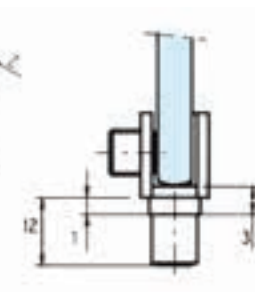

Pince à pivot 27 x 40 mm ouverture de 10 mm
Pivot clip 27 x 40 mm 10 mm opening

5630.30.1

5630.31.1

- Montage sans encoche
- Utilisation en haut et en bas du volume
- Profil laiton
- Serrage par 2 vis à embout
- Unité de vente : 1 pince haute et 1 pince basse

- No notch required
- Used at top and bottom of panel
- Brass profile
- Tightened with 2 screws
- Sold in pairs : 1 top and bottom clip

5630.**.8

Références / References

Chromé brillant
Bright chromium

Chromé mat
Matt chromium

Pince à pivot 15 x 35 mm ouverture de 8 mm
Pivot clip 15 x 35 mm 8 mm opening

5630.30.8

5630.31.8

- Montage sans encoche
- Utilisation en haut et en bas du volume
- Profil laiton
- Serrage par 2 vis à embout
- Unité de vente : 1 pince haute et 1 pince basse