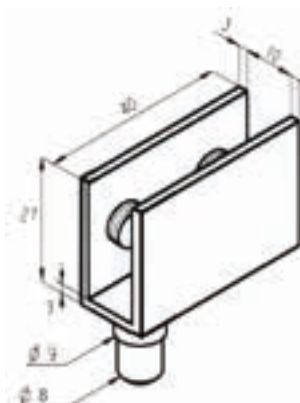

5630.**.0

Références / References

Chromé brillant
Bright chromium

Chromé mat
Matt chromium

Pince à pivot 15 x 15 mm ouverture de 11 mm
Pivot clip 15 x 15 mm 11 mm opening

5630.30.0

5630.31.0

- Montage sans encoche
- Utilisation en haut et en bas du volume
- Profil laiton
- Serrage par 1 vis à embout
- Unité de vente : 10 pinces

- No notch required
- Used at top and bottom of panel
- Brass profile
- Tightened with one screw
- Sold in pack of 10

5630.**.1

Références / References

Chromé brillant
Bright chromium

Chromé mat
Matt chromium

Pince à pivot 27 x 40 mm ouverture de 10 mm
Pivot clip 27 x 40 mm 10 mm opening

5630.30.1

5630.31.1

- Montage sans encoche
- Utilisation en haut et en bas du volume
- Profil laiton
- Serrage par 2 vis à embout
- Unité de vente : 1 pince haute et 1 pince basse

Pince à pivot 15 x 35 mm ouverture de 8 mm
Pivot clip 15 x 35 mm 8 mm opening

5630.30.8

5630.31.8

- Montage sans encoche
- Utilisation en haut et en bas du volume
- Profil laiton
- Serrage par 2 vis à embout
- Unité de vente : 1 pince haute et 1 pince basse