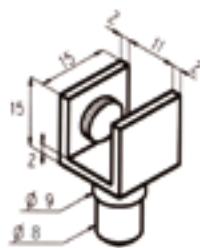

5630.**.0

Références / References

Chromé brillant
Bright chromium

Chromé mat
Matt chromium

Pince à pivot 15 x 15 mm ouverture de 11 mm
Pivot clip 15 x 15 mm 11 mm opening

5630.30.0

5630.31.0

- Montage sans encoche
- Utilisation en haut et en bas du volume
- Profil laiton
- Serrage par 1 vis à embout
- Unité de vente : 10 pinces

- No notch required
- Used at top and bottom of panel
- Brass profile
- Tightened with one screw
- Sold in pack of 10

5630.**.1

Références / References

Chromé brillant
Bright chromium

Chromé mat
Matt chromium

Pince à pivot 27 x 40 mm ouverture de 10 mm
Pivot clip 27 x 40 mm 10 mm opening

5630.30.1

5630.31.1

- Montage sans encoche
- Utilisation en haut et en bas du volume
- Profil laiton
- Serrage par 2 vis à embout
- Unité de vente : 1 pince haute et 1 pince basse

Pince à pivot 15 x 35 mm ouverture de 8 mm
Pivot clip 15 x 35 mm 8 mm opening

5630.30.8

5630.31.8

- Montage sans encoche
- Utilisation en haut et en bas du volume
- Profil laiton
- Serrage par 2 vis à embout
- Unité de vente : 1 pince haute et 1 pince basse