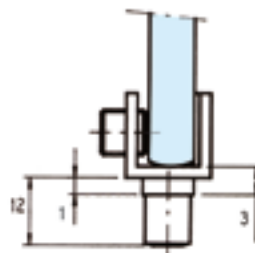

5630.**.0

Références / References

Chromé brillant
Bright chromium

Chromé mat
Matt chromium

Pince à pivot 15 x 15 mm ouverture de 11 mm
Pivot clip 15 x 15 mm 11 mm opening

5630.30.0

5630.31.0

- Montage sans encoche
- Utilisation en haut et en bas du volume
- Profil laiton
- Serrage par 1 vis à embout
- Unité de vente : 10 pinces

- No notch required
- Used at top and bottom of panel
- Brass profile
- Tightened with one screw
- Sold in pack of 10

5630.**.1

Références / References

Chromé brillant
Bright chromium

Chromé mat
Matt chromium

Pince à pivot 27 x 40 mm ouverture de 10 mm
Pivot clip 27 x 40 mm 10 mm opening

5630.30.1

5630.31.1

- Montage sans encoche
- Utilisation en haut et en bas du volume
- Profil laiton
- Serrage par 2 vis à embout
- Unité de vente : 1 pince haute et 1 pince basse

Pince à pivot 15 x 35 mm ouverture de 8 mm
Pivot clip 15 x 35 mm 8 mm opening

5630.30.8

5630.31.8

- Montage sans encoche
- Utilisation en haut et en bas du volume
- Profil laiton
- Serrage par 2 vis à embout
- Unité de vente : 1 pince haute et 1 pince basse