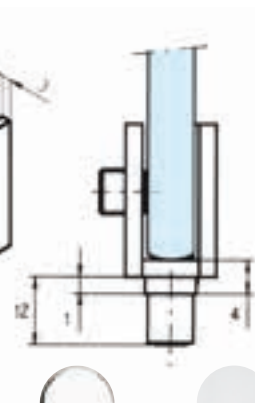

5630.**.0

Références / References

Chromé brillant
Bright chromium

Chromé mat
Matt chromium

Pince à pivot 15 x 15 mm ouverture de 11 mm
Pivot clip 15 x 15 mm 11 mm opening

5630.30.0

5630.31.0

- Montage sans encoche
- Utilisation en haut et en bas du volume
- Profil laiton
- Serrage par 1 vis à embout
- Unité de vente : 10 pinces

- No notch required
- Used at top and bottom of panel
- Brass profile
- Tightened with one screw
- Sold in pack of 10

5630.**.1

Références / References

Chromé brillant
Bright chromium

Chromé mat
Matt chromium

Pince à pivot 27 x 40 mm ouverture de 10 mm
Pivot clip 27 x 40 mm 10 mm opening

5630.30.1

5630.31.1

- Montage sans encoche
- Utilisation en haut et en bas du volume
- Profil laiton
- Serrage par 2 vis à embout
- Unité de vente : 1 pince haute et 1 pince basse

Pince à pivot 15 x 35 mm ouverture de 8 mm
Pivot clip 15 x 35 mm 8 mm opening

5630.30.8

5630.31.8

- Montage sans encoche
- Utilisation en haut et en bas du volume
- Profil laiton
- Serrage par 2 vis à embout
- Unité de vente : 1 pince haute et 1 pince basse