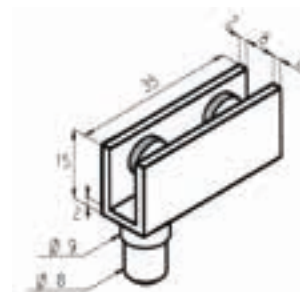

- No notch required
- Used at top and bottom of panel
- Brass profile
- Tightened with one screw
- Sold in pack of 10

5630.**.1

Références / References

Chromé brillant
Bright chromium

Chromé mat
Matt chromium

Pince à pivot 27 x 40 mm ouverture de 10 mm
Pivot clip 27 x 40 mm 10 mm opening

5630.30.1

5630.31.1

- Montage sans encoche
- Utilisation en haut et en bas du volume
- Profil laiton
- Serrage par 2 vis à embout
- Unité de vente : 1 pince haute et 1 pince basse

- No notch required
- Used at top and bottom of panel
- Brass profile
- Tightened with 2 screws
- Sold in pairs : 1 top and bottom clip

5630.**.8

Références / References

Chromé brillant
Bright chromium

Chromé mat
Matt chromium

Pince à pivot 15 x 35 mm ouverture de 8 mm
Pivot clip 15 x 35 mm 8 mm opening

5630.30.8

5630.31.8

- Montage sans encoche
- Utilisation en haut et en bas du volume
- Profil laiton
- Serrage par 2 vis à embout
- Unité de vente : 1 pince haute et 1 pince basse