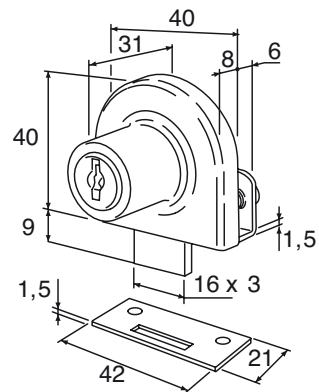

Serrures de vitrine
pour porte
à battant
*Showcase lock
for swing doors*

1470.**.0