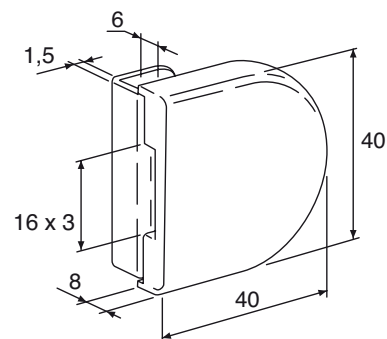

LES + PRODUITS

The + product

Sans encoche

No notch

- Retrait de la clé en position ouverte ou fermée
- Possibilité de serrures sur même numéro
- Combinaison de clé possible avec les serrures de vitrines 1471
- Serrage par 2 vis à embout
- Livrée avec 2 clés, une gâche plate

- *The key can be removed in locked and unlocked position*
- *Locks may be supplied on same number*
- *May be combined with showcase locks series 1471*
- *Tightened with 2 tipped screws*
- *Supplied with 2 keys and 1 flat keep*

1479.**.0

Références / References

Chromé brillant
Bright chromium

Boîtier gâche sans encoche pour serrure de vitrine 1470
Patch keep without notch for 1470 lock

1479.30.0

- Serrage par 2 vis à embout

- *Tightened with 2 tipped screws*