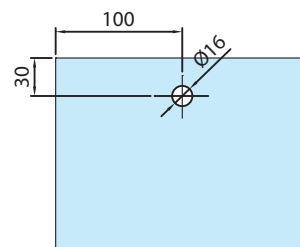

SLIDEMATIC2.12

- Opérateur longueur 3300 mm recoupable
- Pour 2 portes intérieures largeur maximum 840 mm, ouverture maxi 1600 mm
- Poids maximum 40 kg par porte
- Prévoir accessoires de fixation de porte SM02
- Operator length 3300 mm
- For maximum 2 doors width 840 mm, max opening 1600 mm
- Maximum door weight 40 kg per door
- Fixing accessories for door SM02

ACCESSOIRES SLIDEMATIC

SLIDEMATIC ACCESSORIES

SM02.12

Largeur porte = largeur ouverture + 100mm
Door width = opening width + 100mm

Profil aluminium anodisé argent pour 1 panneau coulissant, longueur 1 mètre
Aluminium profile for 1 glass panel, 1 metre length silver anodised