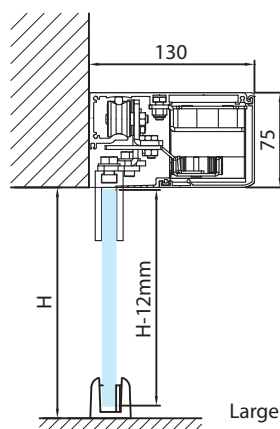

SLIDEMATIC2.12

- Opérateur longueur 3300 mm recoupable
- Pour 2 portes intérieures largeur maximum 840 mm, ouverture maxi 1600 mm
- Poids maximum 40 kg par porte
- Prévoir accessoires de fixation de porte SM02
- Operator length 3300 mm
- For maximum 2 doors width 840 mm, max opening 1600 mm
- Maximum door weight 40 kg per door
- Fixing accessories for door SM02

ACCESSOIRES SLIDEMATIC

SLIDEMATIC ACCESSORIES

SM02.12

Largeur porte = largeur ouverture + 100mm
Door width = opening width + 100mm

Profil aluminium anodisé argent pour 1 panneau coulissant, longueur 1 mètre
Aluminium profile for 1 glass panel, 1 metre length silver anodised