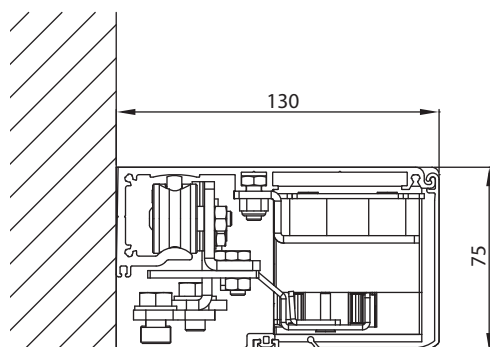

SLIDEMATIC2

Aluminium anodisé argent brossé
Brushed anodised alu. silver

Références / References

Opérateur complet avec cache et embouts pour portes double coulissantes 'push and go'
Sliding door operator complete with cover and end caps for 'push and go' double doors

SLIDEMATIC2.12

- Opérateur longueur 3300 mm recoupable
- Pour 2 portes intérieures largeur maximum 840 mm, ouverture maxi 1600 mm
- Poids maximum 40 kg par porte
- Prévoir accessoires de fixation de porte SM02
- Operator length 3300 mm
- For maximum 2 doors width 840 mm, max opening 1600 mm
- Maximum door weight 40 kg per door
- Fixing accessories for door SM02