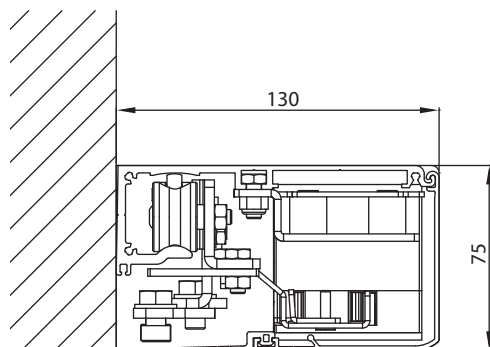

SLIDEMATIC1

Aluminium anodisé argent brossé
Brushed anodised alu. silver

Références / References

Opérateur complet avec cache et embouts pour porte simple coulissante 'push and go'
Sliding door operator complete with cover and end caps for 'push and go' single door

SLIDEMATIC1.12

- Opérateur longueur 2200 mm recoupable
- Pour porte intérieure largeur maximum 1100 mm, ouverture maxi 1060 mm
- Poids maximum 60 kg
- Prévoir accessoires de fixation de porte SM02
- Operator length 2200 mm
- For maximum door width 1100 mm, max opening 1060 mm
- Maximum door weight 60 kg
- Fixing accessories for door SM02