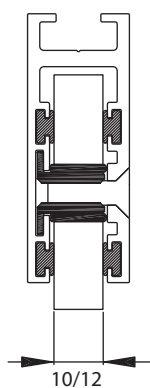

SLIDEMATIC1.12

- Opérateur longueur 2200 mm recoupable
- Pour porte intérieure largeur maximum 1100 mm, ouverture maxi 1060 mm
- Poids maximum 60 kg
- Prévoir accessoires de fixation de porte SM02
- Operator length 2200 mm
- For maximum door width 1100 mm, max opening 1060 mm
- Maximum door weight 60 kg
- Fixing accessories for door SM02

SLIDEMATIC2.12

- Opérateur longueur 3300 mm recoupable
- Pour 2 portes intérieures largeur maximum 840 mm, ouverture maxi 1600 mm
- Poids maximum 40 kg par porte
- Prévoir accessoires de fixation de porte SM02
- Operator length 3300 mm
- For maximum 2 doors width 840 mm, max opening 1600 mm
- Maximum door weight 40 kg per door
- Fixing accessories for door SM02

ACCESSOIRES SLIDEMATIC

SLIDEMATIC ACCESSORIES

SM02.12

Largeur porte = largeur ouverture + 100mm
Door width = opening width + 100mm

Profil aluminium anodisé argent pour 1 panneau coulissant, longueur 1 mètre
Aluminium profile for 1 glass panel, 1 metre length silver anodised