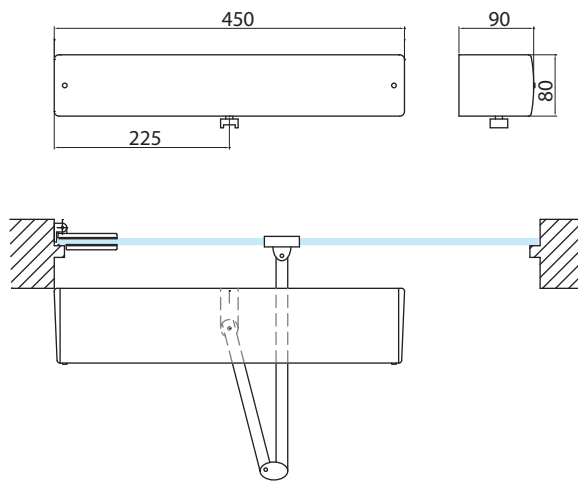

ACCESSOIRES SLIDEMATIC

SLIDEMATIC ACCESSORIES

SM02.12

Largeur porte = largeur ouverture + 100mm
Door width = opening width + 100mm

Profil aluminium anodisé argent pour 1 panneau coulissant, longueur 1 mètre
Aluminium profile for 1 glass panel, 1 metre length silver anodised

- Livré avec 1 guide au sol.
- Supplied with 1 floor guide.

SM04.99

Radar 2 directions
Two way sensor

SM07.99

Verrou électro-mécanique pour SLIDEMATIC
Electro-mechanical lock for SLIDEMATIC

AUTOSWING

Références / References

Opérateur d'ouvre porte intérieur, complet avec cache, bras et cavalier pour porte en verre
Operator for single action interior door complete with cover and arm with clip-on U plate for glass door

AUTOSWING.73