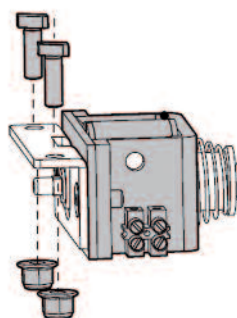

ACCESSOIRES SLIDEMATIC

SLIDEMATIC ACCESSORIES

SM02.12

Largeur porte = largeur ouverture + 100mm
Door width = opening width + 100mm

Profil aluminium anodisé argent pour 1 panneau coulissant, longueur 1 mètre
Aluminium profile for 1 glass panel, 1 metre length silver anodised

- Livré avec 1 guide au sol.
- Supplied with 1 floor guide.

SM04.99

Radar 2 directions
Two way sensor

SM07.99

Verrou électro-mécanique pour SLIDEMATIC
Electro-mechanical lock for SLIDEMATIC

AUTOSWING

Références / References