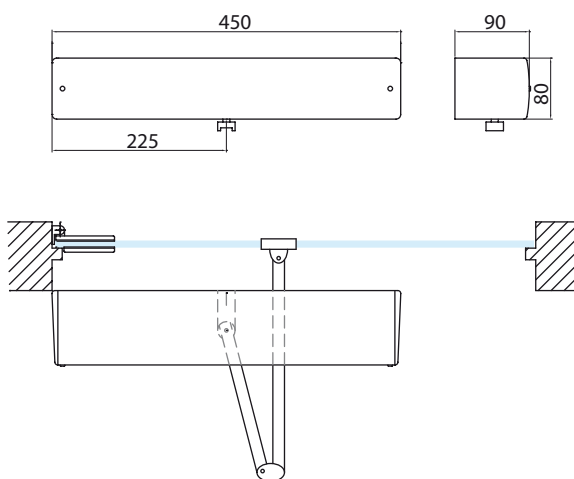

Ouvre-porte Autoswing

Autoswing door opener

Portes
Automatiques
Automatic
doors

AUTOSWING

Argent métallisé
Metallic silver

Références / References

Opérateur d'ouvre porte intérieur, complet avec cache, bras et cavalier pour porte en verre
Operator for single action interior door complete with cover and arm with clip-on U plate for glass door

AUTOSWING.73

Alimentation	230 V~ 50/60 Hz 24 V
Puissance consommée	120 W
Degré d'utilisation	Classe 5 - TRÈS INTENSE (600 cycles/jour)
Type de fonctionnement	Fermeture à moteur/Ouverture à moteur
Poids maximum pour 1 porte de largeur max 1000 mm	100 kg
Poids maximum pour 1 porte de largeur max 1200 mm	80 kg
Sortie moteur	24 V 3,5 A
Alimentation des accessoires	24 V 0,3 A

Power supply	230 V~ 50/60 Hz 24 V
Power consumption	120 W
Degree of use	Classe 5 - TRÈS INTENSE (600 cycles/jour)
Operation type	Fermeture à moteur/Ouverture à moteur
Maximum weight for 1 door width 1000 mm max	100 kg
Maximum weight for 1 door width 1200 mm max	80 kg
Motor power	24 V 3,5 A
Accessories power supply	24 V 0,3 A